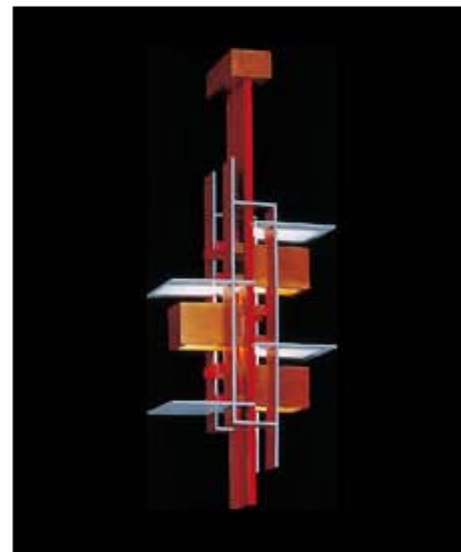

住まいと暮らしをデザインする

SUMAU

CONTENTS

January 2012 - vol.8

The Premium Brand Identity

SUMAU SPECIAL

世界のデザイン空間

SUMAU デザインセレクション

心地よいインテリアをつくる 鈴木ふじ彦

THE MODEL

SUMAU INFORMATION

Point of View

バックナンバー

Full Screen

光が青い遮光板にあたりと
ガラスのように輝き始める

Taliesin® Pendant

タリアセン・ペンダント

タリアセンにあった、ヒルサイド・ホーム・スクールの体育館を劇場に改装するにあたってデザインされたペンダントライトが原型。彫刻的な連続形態のペンダントにはガラスがいっさい使われておらず、木製の枠と遮光板で光源を巧みに隠して間接照明として機能する。ブルーに塗装された遮光板に光が当たったとき、ガラスのように光り輝いて見えるよう計算されているのも見事。復刻版には、サイズの異なる3タイプが用意されている。